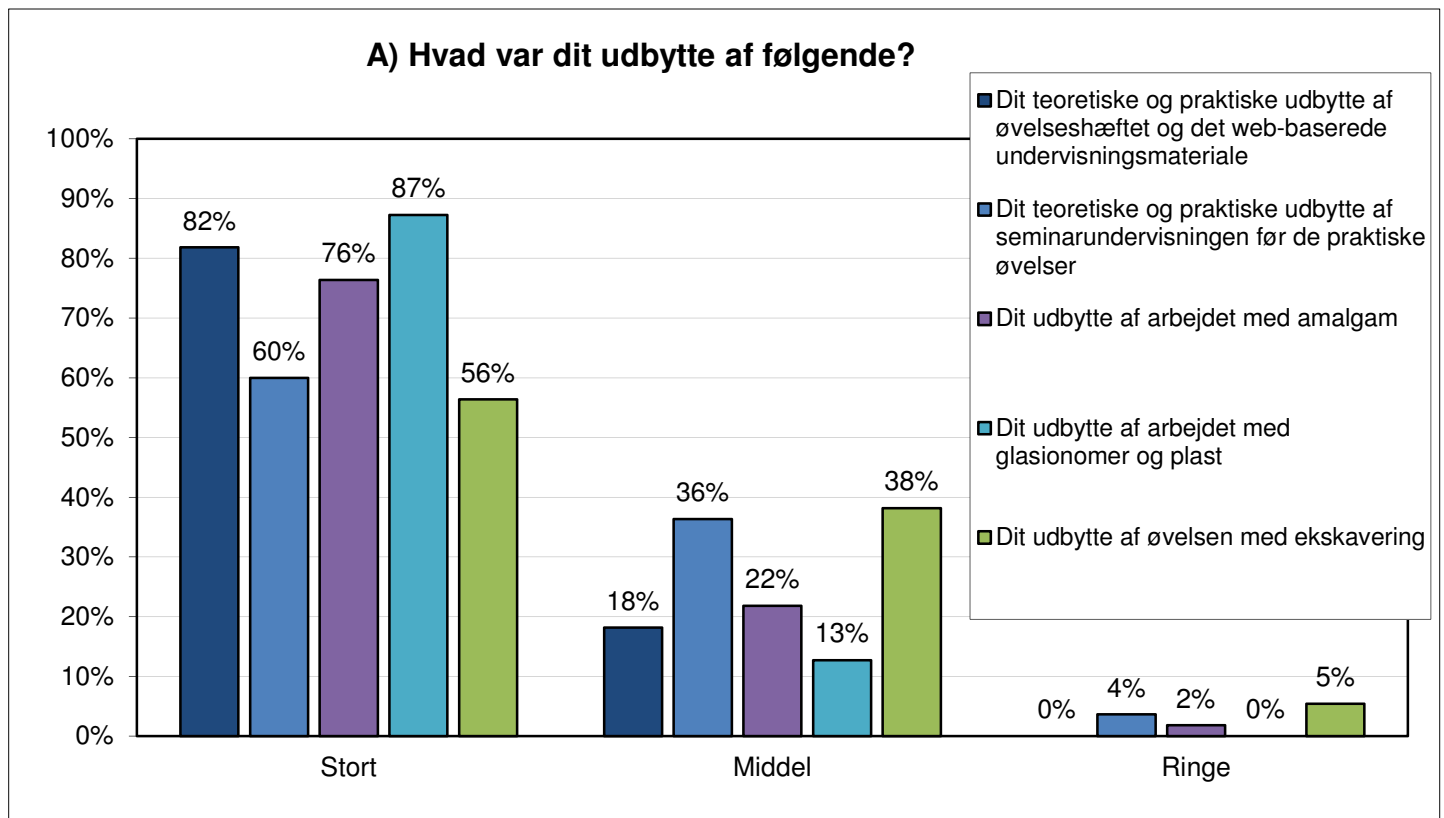

STUDIENÆVNETS EVALUERINGSKEMA

Odontologisk Præklinik (4. semester)

Forår 2014: 62/55 = svarprocent 88 %.

Vertical line on the left side of the page.