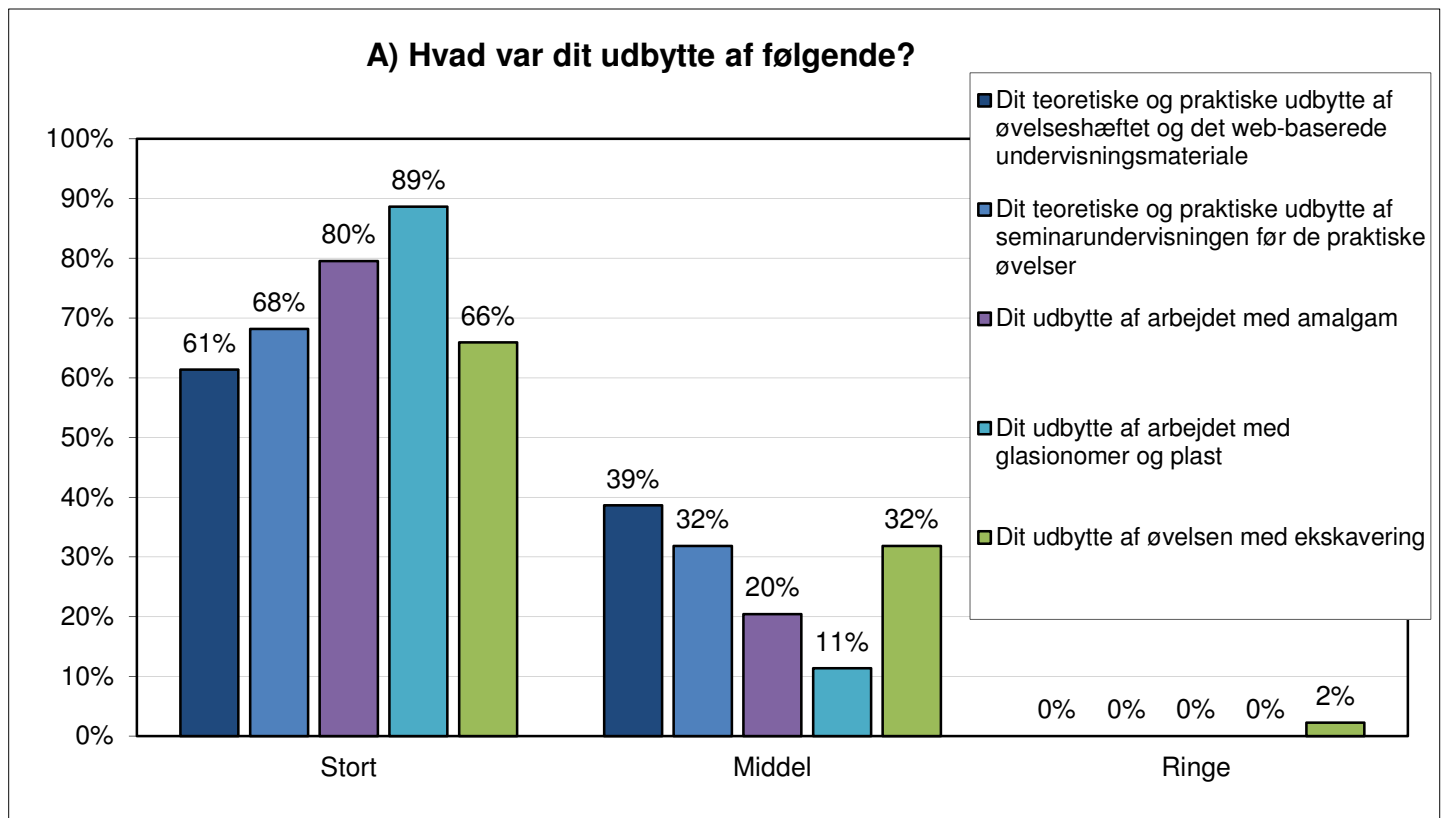

STUDIENÆVNETS EVALUERINGSKEMA

Odontologisk Præklinik (4. semester)

Forår 2013: 57/44 = svarprocent 77 %.

Vertical line on the left side of the page.