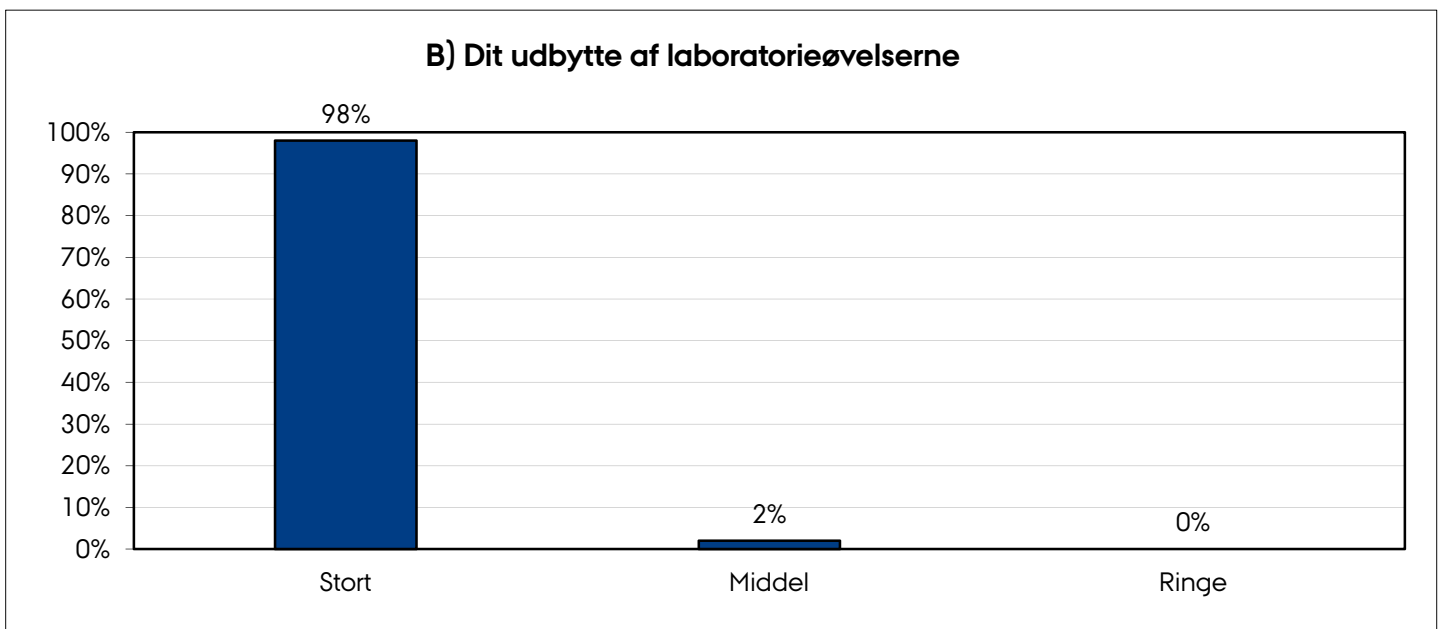

STUDIENÆVNETS EVALUERINGSKEMA

Odontologisk Materialelære (1. semester - Odontologi)

Efterår 2012: 52/68 = svarprocent 76 %.

C) Dit udbytte af fyldningsøvelserne