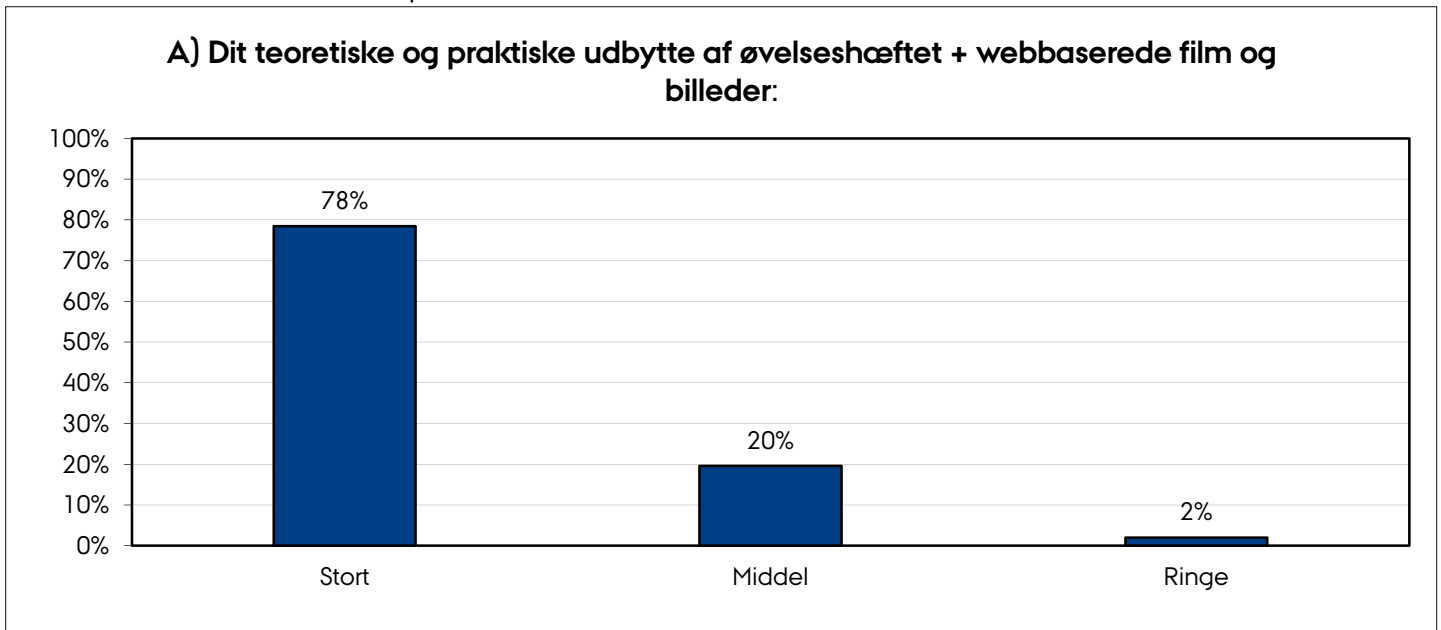

STUDIENÆVNETS EVALUERINGSKEMA

Odontologisk Materialelære (1. semester - Odontologi)

Efterår 2012: 52/68 = svarprocent 76 %.

C) Dit udbytte af fyldningsøvelserne