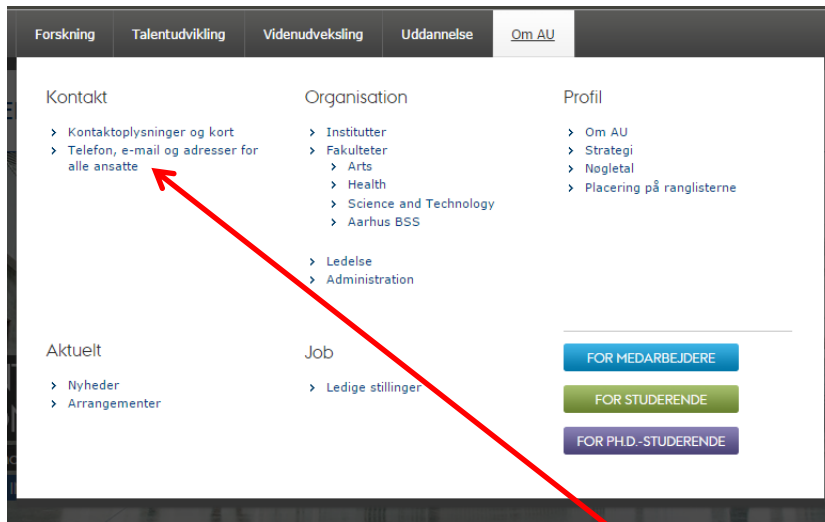

Sådan finder du AU-id på en ansat.

1. Gå ind på www.au.dk
2. Hold (ikke klikke) musen hen over 'Om AU' i toppen af skærmen:

3. Klik på 'Telefon, e-mail og adresser for alle ansatte' til venstre.
4. Søg efter personen:

TELEFON, E-POST OG ADRESSER

Find person

Søg i alle felter ▼ [Søg person](#)

Find personer tilknyttet en enhed

Udfyld søgefeltet, eller fold enhedshierarkiet ud ved at trykke på **pilen** for at finde den ønskede enhed.